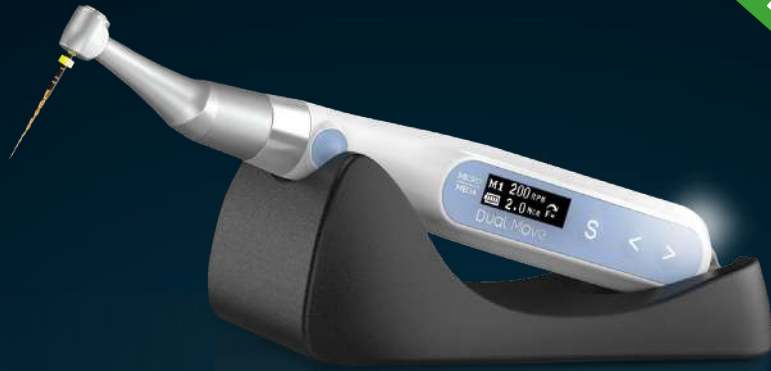

Dual·Move

MISE EN ROTATION
DE LIMES ENDODONTIQUES

Réf. 52002003

995 €

CONGRÈS
ADF
2019
OFFRES SPÉCIALES ADF
STAND 1R28

Dual·Pex

LOCALISATEUR D'APEX AUTONOME
OU COMBINÉ AVEC LE MOTEUR

Réf. 51300050

495 €

OFFRE COMBO Réf. 51400123

Dual·Move  Dual·Pex

~~1 490 €~~
1 290 €

ENDO|ULTRA™

PREMIÈRE PIÈCE À MAIN ULTRASONIQUE
SANS-FIL POUR L'ACTIVATION DE L'IRRIGANT

Réf. 51105001

595 €

COLTENE MICRO-MEGA
5-12 rue du Tunnel
25006 Besançon Cedex - France
www.micro-mega.com

 **COLTENE**
MicroMega

X-CID2

AUTOMATE QUI RESPECTE LA CHAÎNE DE STÉRILISATION SANS PERDRE DE TEMPS

- ▶ Cycle complet : vos pièces sont propres, lubrifiées et prêtes à être conditionnées et stérilisées !
- ▶ La protection de vos patients en évitant la contamination croisée.

Réf. 51100003

3 990 €

CONGRÈS
ADF
2019
OFFRES SPÉCIALES ADF
STAND 1R28

MM-control

MOTEUR ENDO AVEC CONTRÔLE DE COUPLE ET DE VITESSE + LOCALISATEUR INTÉGRÉ

Réf. 52000007

1 490 €

AX'S ENDO